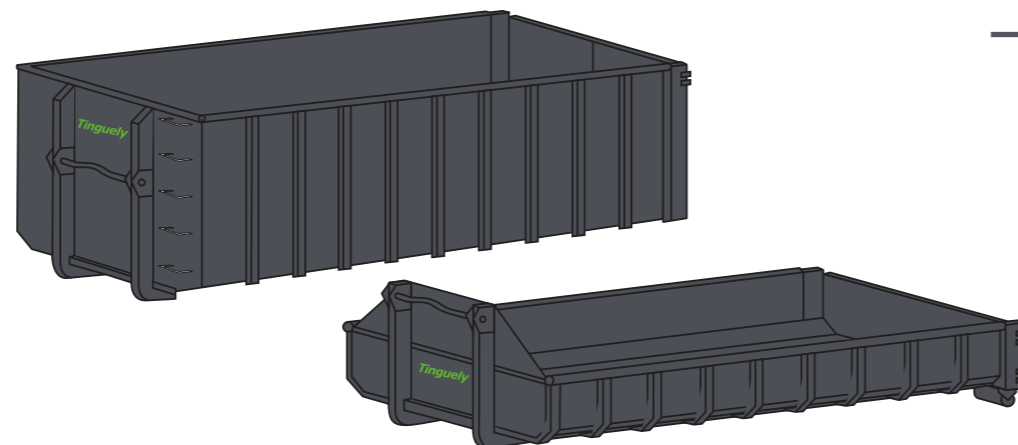

POUR CAMION TYPE MULTI-BENNE

Pour une **quantité limitée** et/ou un **encombrement réduit** sur votre site
- déchets inertes : 7m³ maximum

| | Volume | Longueur | Largeur | Hauteur | Couvercle |
|---|---------------------------------|----------|---------|---------|-----------|
|  Bennes type «bateau» | 1m ³ | 1.10 | 0.80 | 0.77 | |
| | 3m ³ | 2.50 | 1.45 | 1.10 | ✓ |
| | 4m ³ | 3.50 | 1.75 | 1.05 | |
| | 6m ³ | 3.50 | 1.75 | 1.80 | ✓ |
| | 6m ³ | 4.50 | 2.00 | 1.05 | |
| | 7m ³ | 3.50 | 1.75 | 1.60 | |
| | 7m ³ boues | 5.05 | 2.05 | 1.60 | ✓ |
| | 10m ³ | 4.50 | 2.00 | 1.70 | ✓ |
|  Bennes à portes | 5m ³ | 3.95 | 1.70 | 0.75 | |
| | 8m ³ | 4.00 | 1.90 | 0.80 | |
| | 13m ³ | 4.50 | 1.80 | 1.85 | |
| | 14m ³ | 5.20 | 1.80 | 1.50 | ✓ |
|  compacteurs* | 8m ³ | 4.20 | 2.00 | 2.40 | |
| | 10m ³ | 4.70 | 2.00 | 2.40 | |
| | 12m ³ | 5.20 | 2.00 | 2.40 | |

POUR CAMION TYPE MULTI-LIFT

Pour des **volumes importants**, avec un accès par les portes à l'arrière
- déchets inertes : 10m³ maximum

| | Volume | Longueur | Largeur | Hauteur | Couvercle |
|--|------------------|----------|---------|---------|-----------|
|  Bennes à portes | 10m ³ | 5.75 | 2.50 | 0.75 | |
| | 13m ³ | 5.75 | 2.50 | 1.00 | |
| | 15m ³ | 6.00 | 2.50 | 1.40 | |
| | 20m ³ | 6.00 | 2.50 | 1.50 | ✓ |
| | 30m ³ | 6.50 | 2.50 | 2.00 | |
| | 36m ³ | 7.00 | 2.50 | 2.70 | ✓ |
|  Compacteurs* | 40m ³ | 7.50 | 2.50 | 2.70 | ✓ |
| | 16m ³ | 5.80 | 2.60 | 2.50 | |
| | 20m ³ | 6.65 | 2.60 | 2.50 | |
| | 24m ³ | 7.50 | 2.60 | 2.50 | |

| | Volume | Hauteur | Largeur | Profondeur |
|--|------------|---------|---------|------------|
|  Bacs roulants plastiques | 120 litres | 101 cm | 50 cm | 55 cm |
| | 240 litres | 103 cm | 58 cm | 72 cm |
| | 360 litres | 105 cm | 60 cm | 86 cm |
| | 770 litres | 136 cm | 137 cm | 78 cm |